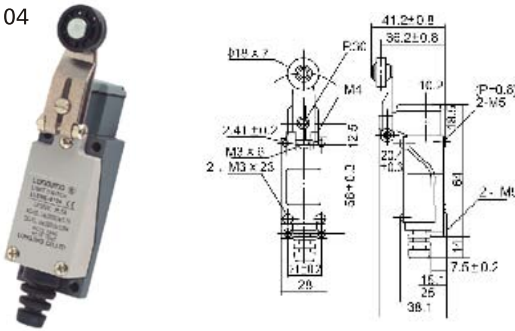

# LL8ME8000 Limit Switch 行程开关

LL8ME-8104

LL8ME-8107

LL8ME-8108

LL8ME-8111

LL8ME-8112

LL8ME-8122

LL8ME-8166