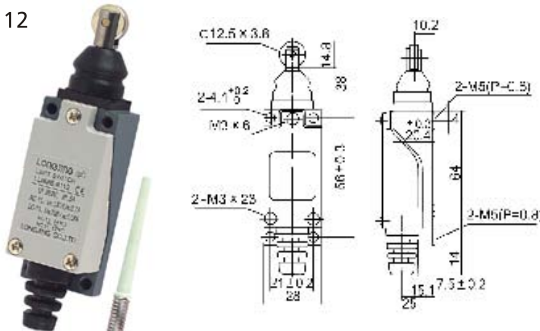

# LL8ME8000 Limit Switch 行程开关

LL8ME-8104

LL8ME-8107

LL8ME-8108

LL8ME-8111

LL8ME-8112

LL8ME-8122

LL8ME-8166

LL8ME-8200

LL8ME-8168

LL8ME-8169