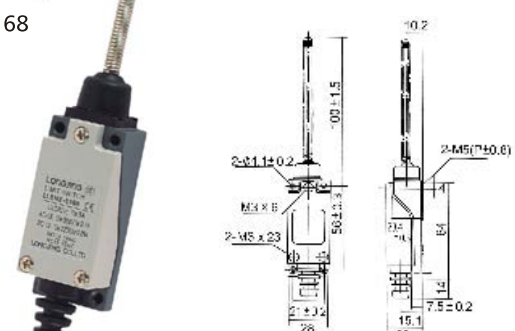

# LL8ME8000 Limit Switch 行程开关

LL8ME-8104

LL8ME-8107

LL8ME-8108

LL8ME-8111

LL8ME-8112

LL8ME-8122

LL8ME-8166

LL8ME-8200

LL8ME-8168

LL8ME-8169