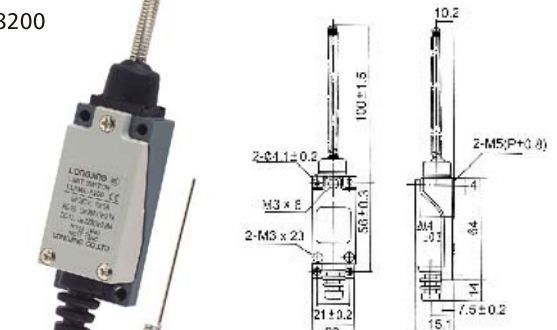

# LL8ME8000 Limit Switch 行程开关

LL8ME-8104

LL8ME-8107

LL8ME-8108

LL8ME-8111

LL8ME-8112

LL8ME-8122

LL8ME-8166

LL8ME-8200

LL8ME-8168

LL8ME-8169