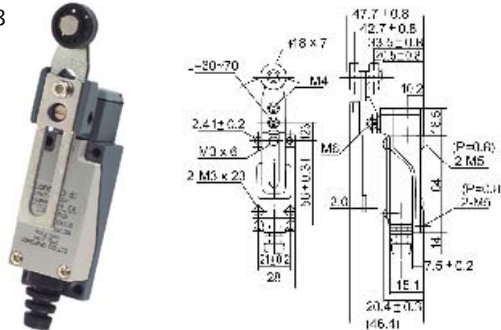

# LL8ME8000 Limit Switch 行程开关

LL8ME-8104

LL8ME-8107

LL8ME-8108

LL8ME-8111

LL8ME-8112

LL8ME-8122

LL8ME-8166

LL8ME-8200

LL8ME-8168

LL8ME-8169