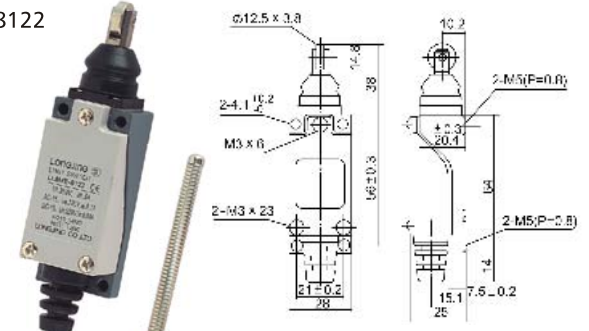

# LL8ME8000 Limit Switch 行程开关

LL8ME-8104

LL8ME-8107

LL8ME-8108

LL8ME-8111

LL8ME-8112

LL8ME-8122

LL8ME-8166

LL8ME-8200

LL8ME-8168

LL8ME-8169