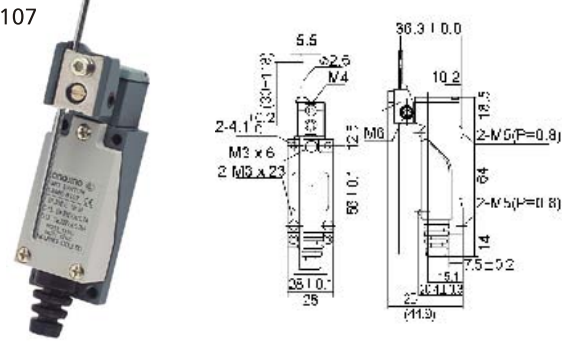

# LL8ME8000 Limit Switch 行程开关

LL8ME-8104

LL8ME-8107

LL8ME-8108

LL8ME-8111

LL8ME-8112

LL8ME-8122

LL8ME-8166

LL8ME-8200

LL8ME-8168

LL8ME-8169