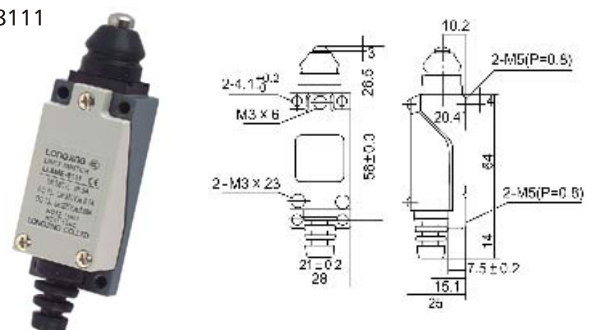

# LL8ME8000 Limit Switch 行程开关

LL8ME-8104

LL8ME-8107

LL8ME-8108

LL8ME-8111

LL8ME-8112

LL8ME-8122

LL8ME-8166