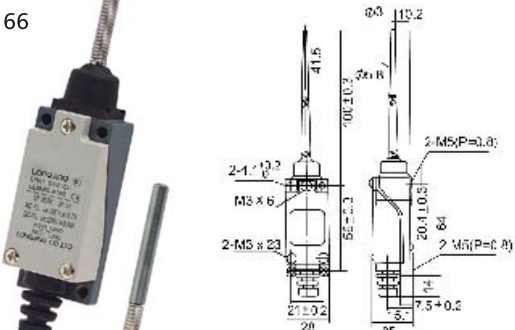

# LL8ME8000 Limit Switch 行程开关

LL8ME-8104

LL8ME-8107

LL8ME-8108

LL8ME-8111

LL8ME-8112

LL8ME-8122

LL8ME-8166